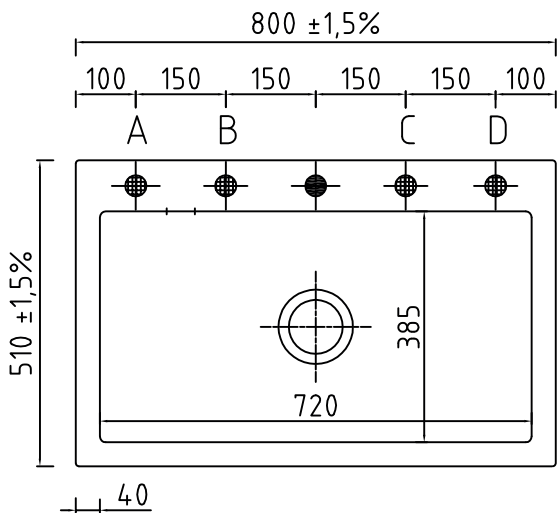

Mera 80 køkkenvask

Udskæringsmål

Varenr.: 11082S

VVS-nr.: 682493111

Min. skabsbredde:

800 mm

UDSKÆRINGSMÅL
AUSSPARUNG
CUTOUT

Nedfældning
Einbau
Normal installation

LAVABO®

Vi anbefaler, på grund af materialemæssige tolerancer på +/- 1,5 %, at foretage udskæringen baseret på den leverede vask.