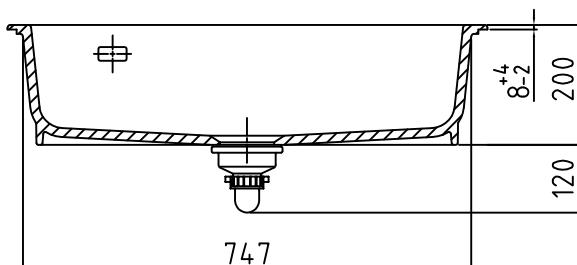

Mera 80 køkkenvask

Udskæringsmål

Varenr.: 11082S

VVS-nr.: 682493111

Min. skabsbredde:

800 mm

UDSKÆRINGSMÅL
AUSSPARUNG
CUTOUT

Nedfældning
Einbau
Normal installation

LAVABO®

Vi anbefaler, på grund af materialemæssige tolerancer på +/- 1,5 %, at foretage udskæringen baseret på den leverede vask.