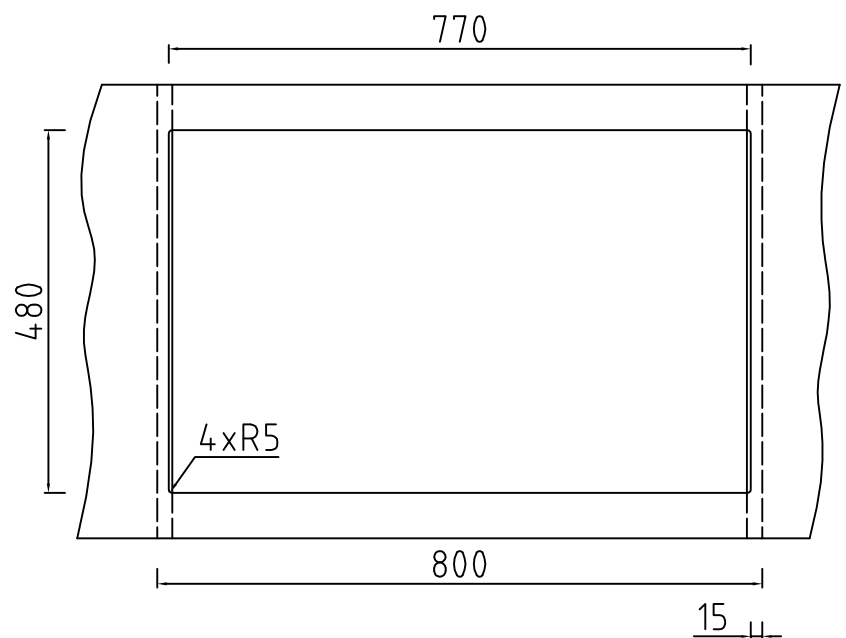

Mera 80 køkkenvask

Udskæringsmål

Varenr.: 11082S

VVS-nr.: 682493111

Min. skabsbredde:

800 mm

UDSKÆRINGSMÅL
AUSSPARUNG
CUTOUT

Nedfældning
Einbau
Normal installation

LAVABO®

Vi anbefaler, på grund af materialemæssige tolerancer på +/- 1,5 %, at foretage udskæringen baseret på den leverede vask.